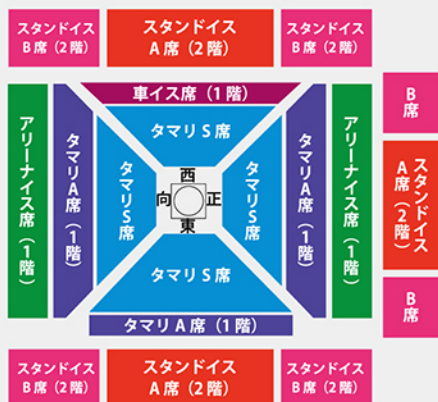

# 大相撲春日部場所

2025年8月31日 日

◆開場9時 ◆打ち出し(終了) 15時頃

会場

アイル・アリーナ ウイング・ハット春日部  
(春日部市総合体育館)  
埼玉県春日部市谷原新田1557-1

主催：大相撲春日部場所実行委員会

後援：春日部市スポーツ協会、春日部市レクリエーション協会、

春日部商工会議所、庄和商工会

協力：春日部市、アイル・オーエンス・東武緑地グループ

お問い合わせ

大相撲春日部場所事務局(テレビ愛知事業部内)

☎ 052-229-6019 10:00~17:00(土日祝除く)

●チケットのお申込みはこの番号ではできません

オフィシャルホームページ→

# チケット料金(消費税込)

「迫力の取組を近くで観たい!」「ごひいき力士と身近に触れ合いたい!」というお客様は、一階席のご購入をお勧めします。

## 座席表(全席指定)

タマリS席 (1名/1階/正面・向正面・東・西)	15,500円(税込)	※記念座布団付き
タマリA席 (1名/1階/正面・向正面・東)	13,500円(税込)	※記念座布団付き
アリーナイス席 (1名/1階/正面・向正面)	10,500円(税込)	
車イス席 (2名/1階/西)	28,000円(税込)	<うち付き添い1名> ※敷地内駐車場付
スタンドイスA席 (1名/2階/正面・東・西)	7,500円(税込)	
スタンドイスB席 (1名/2階/正面・東・西)	5,500円(税込)	